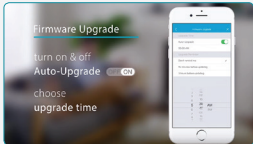

## Auto-Update

---

The latest firmware can be updated via the **mydlink app**.

View the setup video at [www.dlink.com.au/mydlinkautoupdate](http://www.dlink.com.au/mydlinkautoupdate)