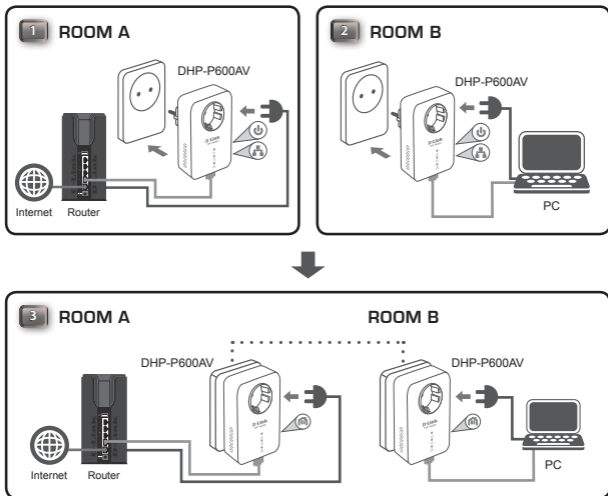

D-Link®

QUICK INSTALLATION GUIDE

DHP-P601AV POWERLINE AV2 1000 GIGABIT
PASSTHROUGH KIT

INSTALLATION

TECHNICAL SUPPORT	dlink.com/support
TECHNISCHE UNTERSTÜTZUNG	
ASSISTANCE TECHNIQUE	
ASISTENCIA TÉCNICA	
SUPPORTO TECNICO	
TECHNISCHE ONDERSTEUNING	
POMOC TECHNICZNA	
TECHNICKÁ PODPORA	
TECHNICKÁ PODPORA	
TECHNIKAI TÁMOGATÁS	
TEKNISK SUPPORT	
TEKNISK SUPPORT	
TEKNISK STØTTE	
TEKNINEN TUKI	
ASSISTÊNCIA TÉCNICA	
ΤΕΧΝΙΚΗ ΥΠΟΣΤΗΡΙΞΗ	
TEHNIČKA PODRŠKA	
TEHNIČNA PODPORA	
SUPPORT TEHNIC	
ТЕХНИЧЕСКА ПОДДРЪЖКА	